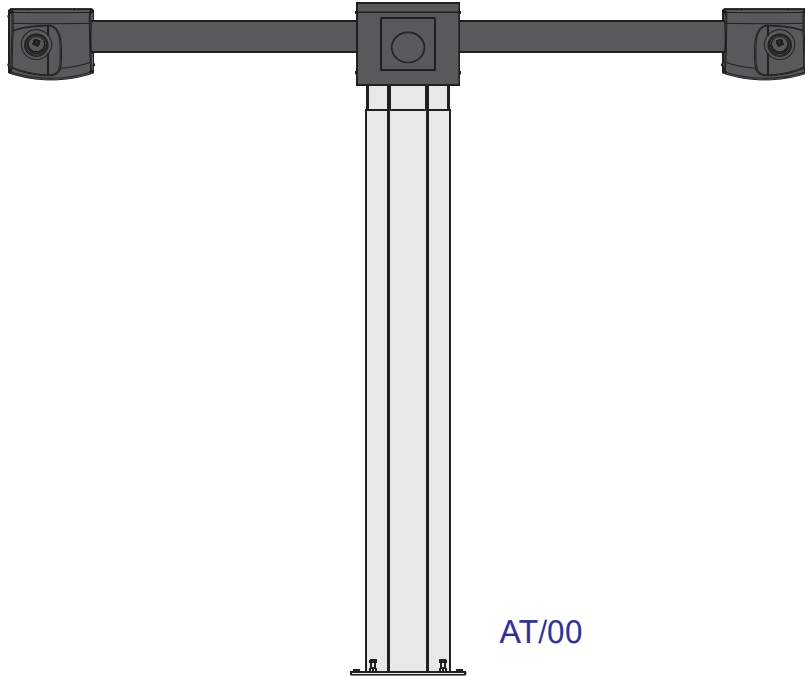

# TC 3D (LINHA LEVE) - M100-001

M100-001

-  A05-336 (prata)
- A05-347 (circunferência prata)

 A05-338 (ades. verm.)

 A05-337 (ades. azul plot)

## ACESSÓRIOS

-  AT/18 (padrão)
- A05-310 (logo 220mm prata)

 A05-368 (adesivo vermelho)

 A05-367 (adesivo azul)

 A05-315 (T amarelo) +  
E01-1012 (pintura vermelha)

  
A10-460  
(Pendrive)

IMP-156 (Controle)  
IMP-192 (Receptor)