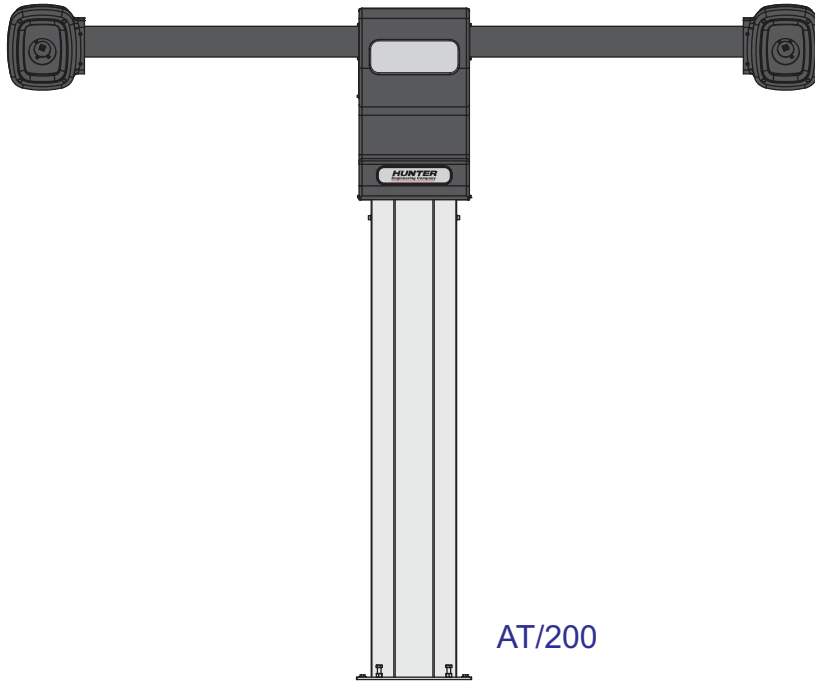

TC 3D (LINHA LEVE) - M100-003

W

Equipamento Padrão
A05-310 - LOGO NOVA 220x80 RESINA
A05-420 - TC 3D PRATA-WIN

Adesivo Azul + Padrão
A05-337 - TORRE TC 3D AZUL

Adesivo Vermelha + Padrão
A05-338 - TORRE TC 3D VERMELHO

ACESSÓRIOS

AT/44

Equipamento Padrão
A05-310 - LOGO NOVA 220x80 RESINA
A05-217 - T AMARELO 562x263mm
A05-271 - ADESIVO SUPORTE MONITOR

Adesivo Azul + Padrão
A05-193 - GABINETE COMPUT. AZUL
A05-387 - PALAVRA TC3D 145mm AZUL

Adesivo Vermelha + Padrão
A05-190 - GABINETE COMPUT. VERMELHO
A05-388 - PALAVRA TC3D 145mm VERMELHO

Pintada de cor diferente + Padrão
A05-375 - PALAVRA TC3D 145mm CINZA CLARO

L01-006
(2x)

AT/22
(4x)

IMP-156