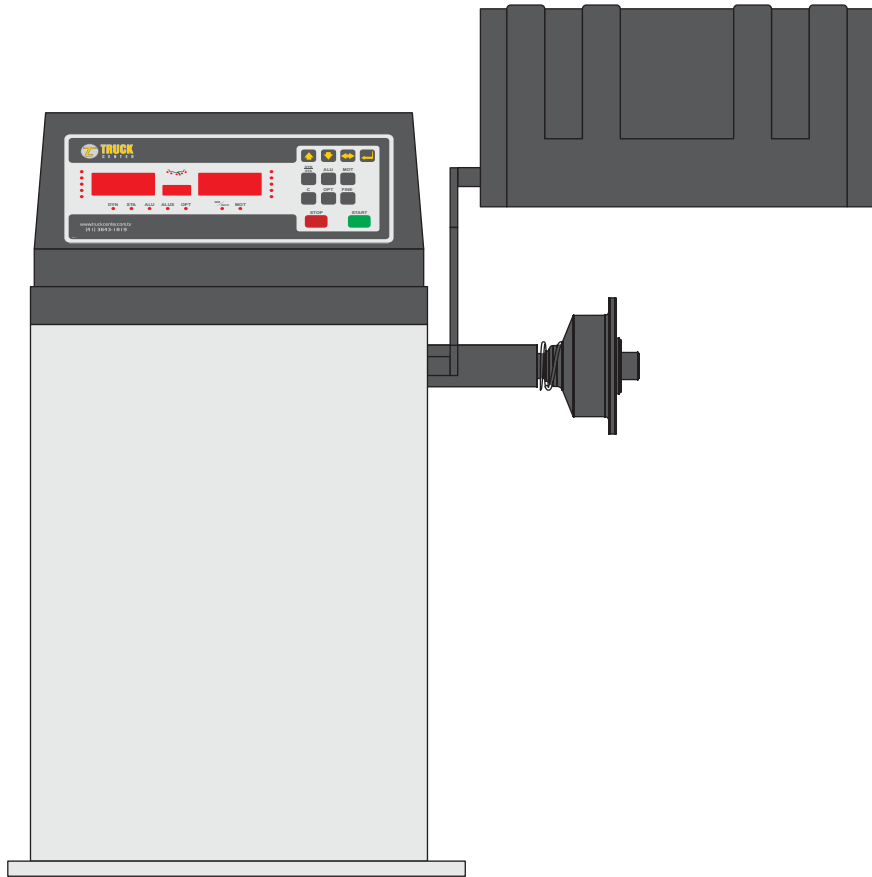

BALANCEADORA TC 5M - H50-016

Tg

ACESSÓRIOS

TC66/038

TC66/037

BC/106

BC/63

BC/64

H52-006

BC/12

Adaptação do fuso

BC/38