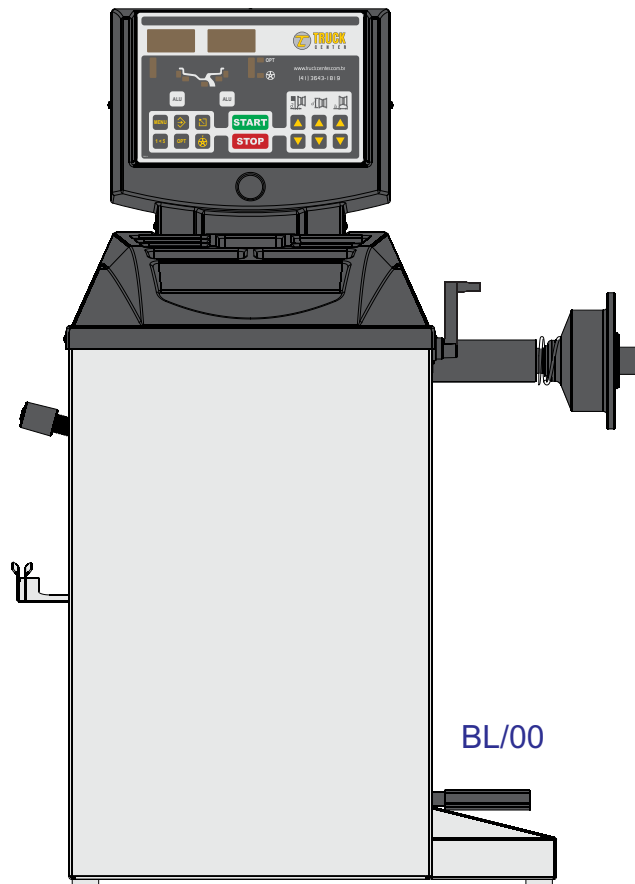

# BALANCEADORA TC 7M - H50-015

(C NOVA)

- H50-013 (padrão)
- A05-309 (circunferência prata) + A05-310 (logo 220mm prata) + A05-311 (Linha Leve prata)
- A05-302 (ades. verm. plot) + A05-342 (pal. TC7M verm.)
- A05-301 (ades. azul plot) + A05-341 (pal. TC7M azul)
- A05-343 (pal. TC7M cinza) + A05-315 (T amarelo) + E01-1098 (pintura vermelha)

**Dimensões:**  
(comprim. largura. altura)  
0,57m x 0,83m x 1,16m

**Embalagem:**  
0,70m x 1,00m x 1,36m

**Peso bruto:** 130Kg