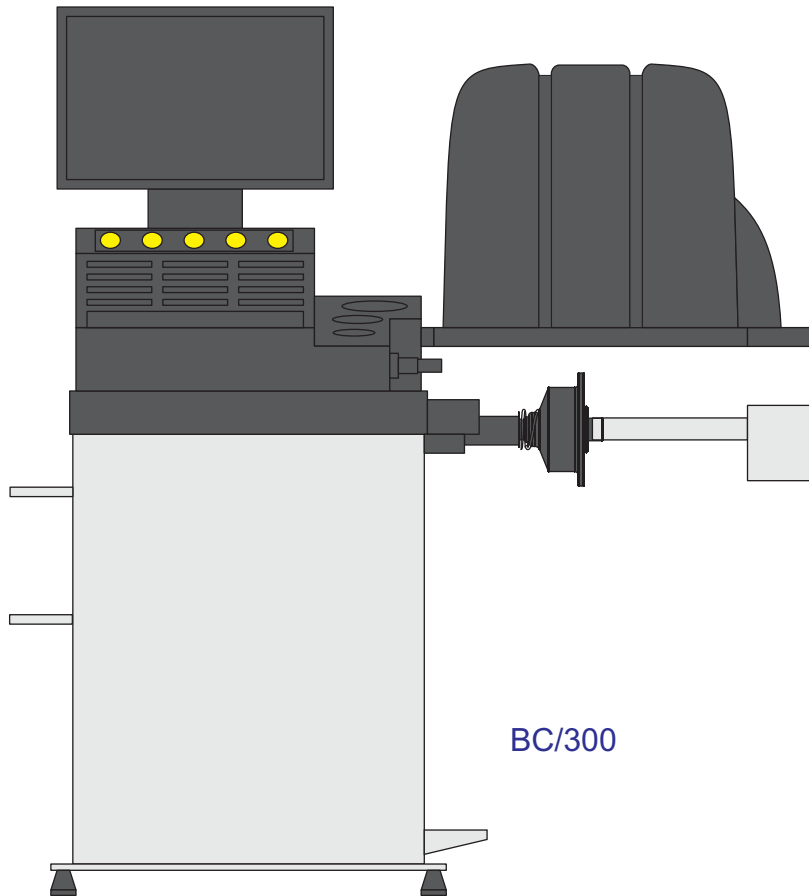

# BALANCEADORA TC 8A - H50-017

- H50-017 (padrão)
- A05-310 (logo 220mm prata)+  
A05-311 (Linha Leve prata)
- A05-368 (ades. verm. plot) +  
A05-384 (pal. TC8A verm.)
- A05-367 (ades. azul plot) +  
A05-383 (pal. TC8A azul)
- A05-385 (pal. TC8A cinza) +  
A05-315 (T amarelo) +

**Dimensões:**  
(comprim. largura. altura)  
1,35m x 1,27m x 1,86m

**Embalagem:**  
1,30m x 1,25m x 1,55m

**Peso bruto:** 150Kg

## ACESSÓRIOS

BC/33

IMP-645  
(PORCA DO FUSO)

BC/34

IMP-692  
(COPO DA PORCA)

BC/23

IMP-691  
(CUBO COM EIXO)

## OPCIONAIS

H52-007

BC/60