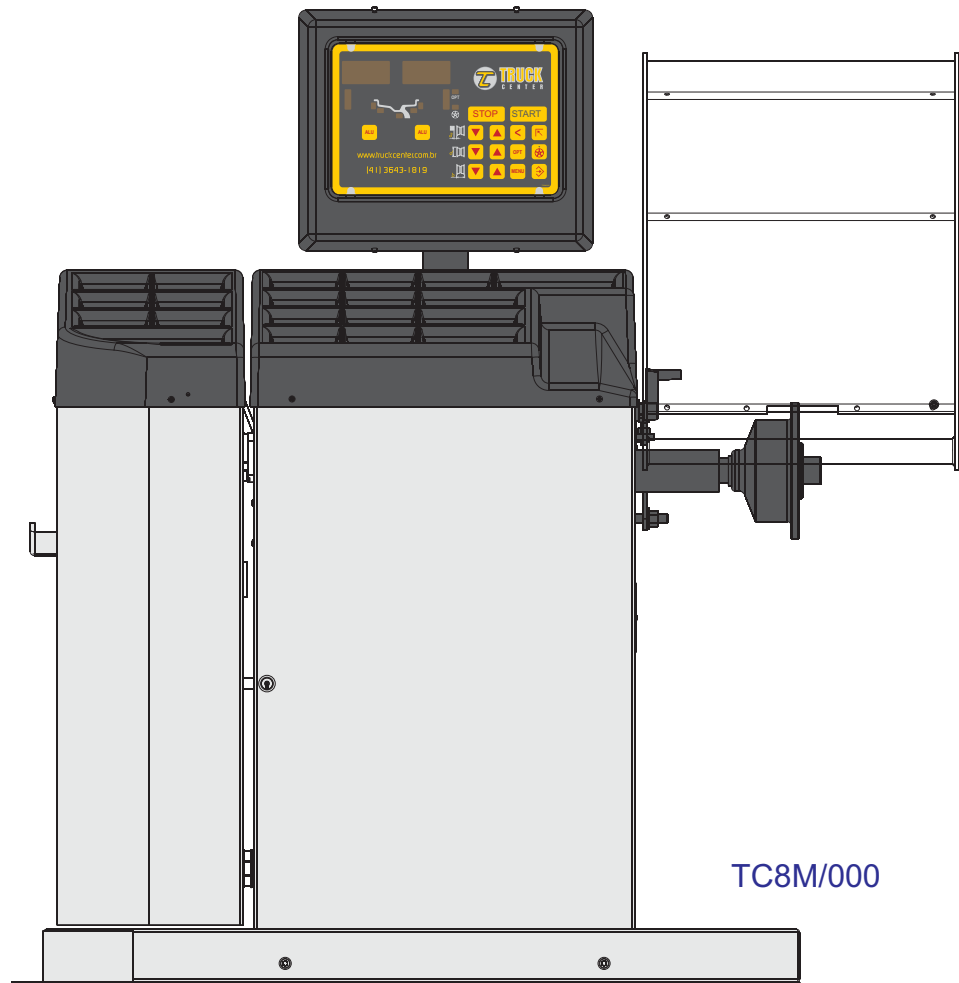

BALANCEADORA TC 8M - H50-003

(C NOVA)

■ H50-003 (padrão)

■ A05-143 (ades. verm. serig) +
A05-147 (ades. verm. plot)

■ A05-142 (ades. azul serig) +
A05-146 (ades. azul plot)

■ A05-115 (adesivo cinza) +
E01-999 (pintura vermelha)

Dimensões:
(comprim. largura. altura)
1,32m x 1,25m x 1,65m
Embalagem:
1,48m x 1,17m x 1,50m
Peso bruto: 214Kg

ACESSÓRIOS

TC66/038

TC66/037

TC66/171

TC66/041

TC66/161

H51-003