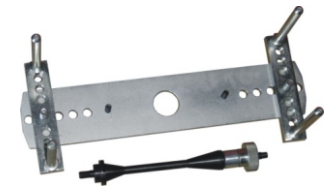

BALANCEADORA TC 8M - H50-003

(C NOVA)

■ H50-003 (padrão)

■ A05-143 (ades. verm. serig) +
A05-147 (ades. verm. plot)

■ A05-142 (ades. azul serig) +
A05-146 (ades. azul plot)

■ A05-115 (adesivo cinza) +
E01-999 (pintura vermelha)

Dimensões:
(comprim. largura. altura)
1,32m x 1,25m x 1,65m
Embalagem:
1,48m x 1,17m x 1,50m
Peso bruto: 214Kg

ACESSÓRIOS

TC66/038

TC66/037

TC66/171

TC66/041

TC66/161

H51-003

A12-017

D05-017

H52-003

TC66/062

A13-095

BP/19

BP/16

OPCIONAIS

H51-009

H52-004