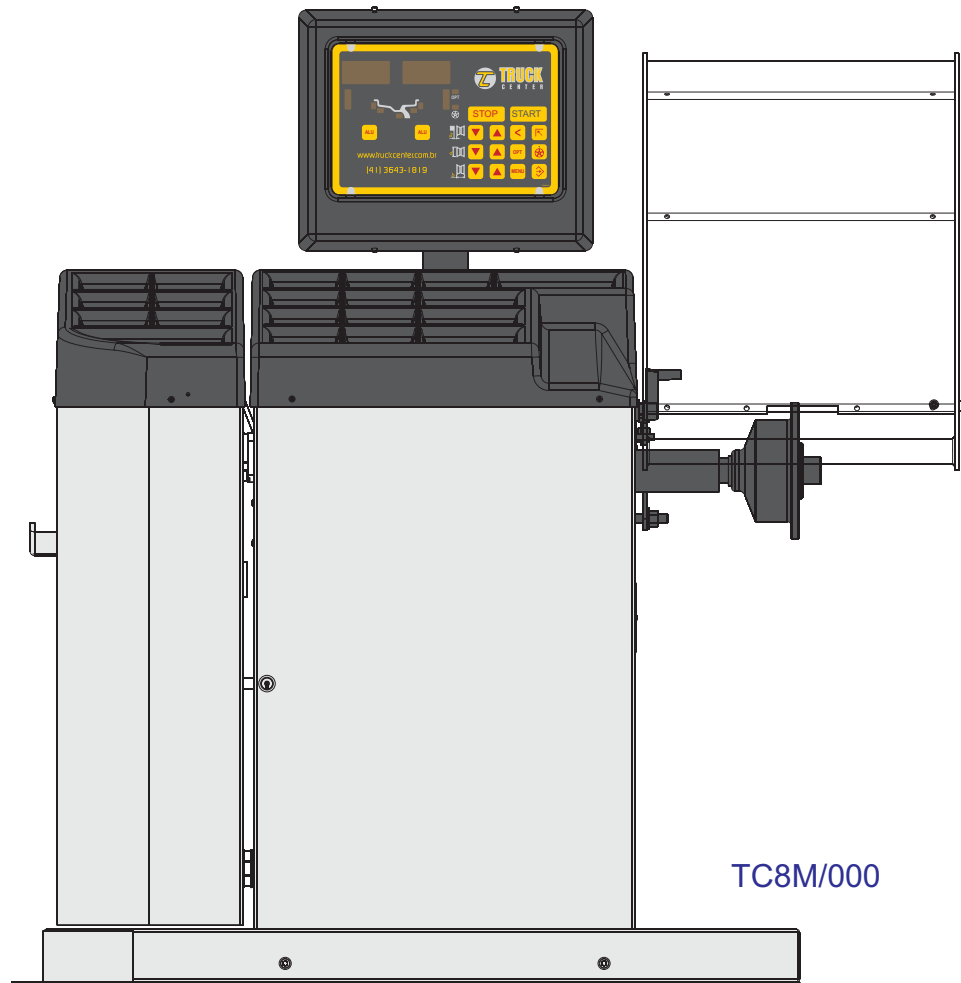

# BALANCEADORA TC 8M - H50-003

(C NOVA)

■ H50-003 (padrão)

■ A05-143 (ades. verm. serig) +  
A05-147 (ades. verm. plot)

■ A05-142 (ades. azul serig) +  
A05-146 (ades. azul plot)

■ A05-115 (adesivo cinza) +  
E01-999 (pintura vermelha)

**Dimensões:**  
(comprim. largura. altura)  
1,32m x 1,25m x 1,65m  
**Embalagem:**  
1,48m x 1,17m x 1,50m  
**Peso bruto:** 214Kg