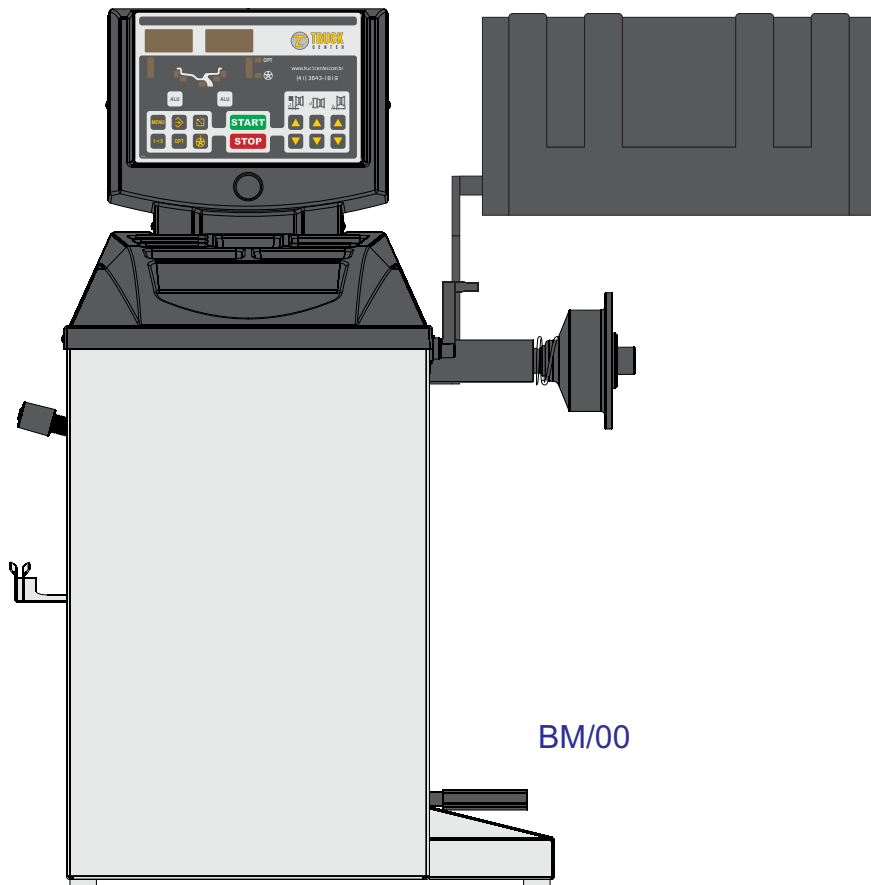

BALANCEADORA TC 8M - H50-013

(C NOVA)

- H50-013 (padrão)
- A05-309 (circunferência prata) + A05-310 (logo 220mm prata) + A05-311 (Linha Leve prata)
- A05-302 (ades. verm. plot) + A05-306 (pal. TC8M verm.)
- A05-301 (ades. azul plot) + A05-305 (pal. TC8M azul)
- A05-313 (pal. TC8M cinza) + A05-315 (T amarelo) + E01-1098 (pintura vermelha)

Dimensões:
(comprim. largura. altura)
1,30m x 0,98m x 1,60m

Embalagem:
1,20m x 1,20m x 1,45m

Peso bruto: 156Kg

ACESSÓRIOS

OPCIONAIS